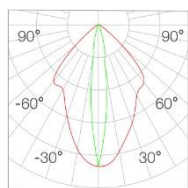

系列名 GRAZER / 擦墙灯

项目名称

灯具型号 CXS5773Q-12

灯位编号

灯具规格

色温	2700K/3000K/3500K/4000K
光束角	偏光
色容差	SDCM \leq 3
显色指数	Ra \geq 95 R9 \geq 90
功率	28W
输入电压	DC24V
调光方式	非调光/可控硅/0-10V/DALI
调光深度	1%~100%
灯具寿命	50000H
光源类型	LED (SMD)
光源数量	12
安装方式	吸顶式
天花厚度	/
产品材质	铝合金
外观颜色	砂黑
表面工艺	喷粉
重量	1.88kg
绝缘等级	Class 3
防护等级	IP20

配光曲线

光束角	偏光	H(m)	E(lx)	D(cm)
功率	28W	1	3271	24
中心光强	3271cd	2	818	48
光通量	1681lm	3	364	72
眩光指数	UGR<13	4	204	96

灯具描述

GRAZER--线形擦墙灯

近距离洗墙灯可以在离墙 10cm 的情况下洗亮 6m 以上高度的墙面；可选 0.3m, 0.6m, 0.9m, 1.2m 共 4 个尺寸；各模块之间可通过公母插进行拼接，形成连续的照明效果。