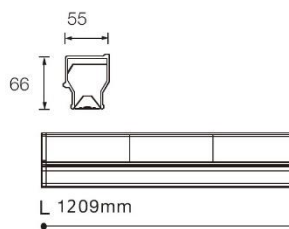

系列名 GRAZER / 擦墙灯

项目名称

灯具型号 CXS5773Q-12

灯位编号

灯具规格

色温	2700K/3000K/3500K/4000K
光束角	偏光
色容差	SDCM \leq 3
显色指数	Ra \geq 95 R9 \geq 90
功率	28W
输入电压	DC24V
调光方式	非调光/可控硅/0-10V/DALI
调光深度	1%~100%
灯具寿命	50000H
光源类型	LED (SMD)
光源数量	12
安装方式	吸顶式
天花厚度	/
产品材质	铝合金
外观颜色	砂黑
表面工艺	喷粉
重量	1.88kg
绝缘等级	Class 3
防护等级	IP20

配光曲线

光束角	偏光	H(m)	E(lx)	D(cm)
功率	28W	1	3271	24
中心光强	3271cd	2	818	48
光通量	1681lm	3	364	72
眩光指数	UGR<13	4	204	96

灯具描述

GRAZER--线形擦墙灯

近距离洗墙灯可以在离墙 10cm 的情况下洗亮 6m 以上高度的墙面；可选 0.3m, 0.6m, 0.9m, 1.2m 共 4 个尺寸；各模块之间可通过公母插进行拼接，形成连续的照明效果。